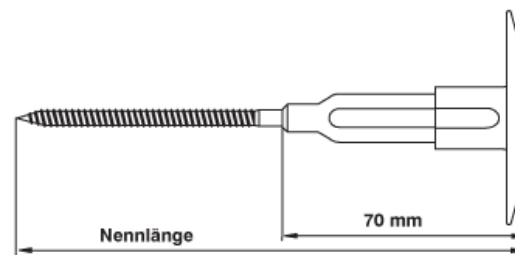

Technická data

užitná kategorie:	dřevo, plech do tl. 0,8 mm
průměr vrutu:	5 mm
minimální hloubka kotvení:	20 mm
průměr talíře	60 mm
nástavec:	Bit TX40

Výhody

- systém **ROCKET OPTI** zajišťuje jednokrokovou montáž hmoždinky s integrovanými izolačními zátkami
- teleskopická konstrukce - vysoká spolehlivost montáže
- pro zápusťnou i povrchovou montáž
- jednoduchá a rychlá montáž
- snadná kontrola montáže hmoždinky
- vyšší únosné hodnoty - příznivá spotřeba hmoždinek
- nízký bodový součinitel prostupu tepla
- trvalý přitlak hmoždinky
- přesně definovaná montáž na líc izolantu
- snížení rizika vykreslení hmoždinek na fasádě
- lze kombinovat s prostorovým rozšiřujícím talířem MW-CUP
- lze kombinovat s přídatnými rozšiřujícími talíři T90 a T140

Použití

- pro kotvení do deskových podkladních materiálů
- pro kotvení do plechu tloušťky 0,8 mm
- pro mechanické upevnění běžných izolantů pro ETICS

IsoFux Rocket Wood 60-80

IsoFux Rocket Wood 100-300

Obj. číslo	Produkt / Užitná délka hmoždinky (mm)	Barevné označení	Tloušťka izolantu (mm)		Balení (ks)	
			povrchová montáž *	zápustná montáž *	paleta	karton
127206	IsoFux Rocket Wood 60/85	béžová	60	80	6 000	150
127208	IsoFux Rocket Wood 80/105	žlutá	80	100	6 000	150
127210	IsoFux Rocket Wood 100/125	zelená	100	120	6 000	150
127212	IsoFux Rocket Wood 120/145	bílá	120	140	6 000	150
127214	IsoFux Rocket Wood 140/165	oranžová	140	160	4 000	100
127216	IsoFux Rocket Wood 160/185	hnědá	160	180	4 000	100
127218	IsoFux Rocket Wood 180/205	modrá	180	200	4 000	100
127220	IsoFux Rocket Wood 200/225	červená	200	220	4 000	100
127222	IsoFux Rocket Wood 220/245	světle šedá	220	240	4 000	100
127224	IsoFux Rocket Wood 240/265	černá	240	260	4 000	100
127226	IsoFux Rocket Wood 260/285	fialová	260	280	4 000	100
127228	IsoFux Rocket Wood 280/305	tmavě šedá	280	300	3 200	100
127230	IsoFux Rocket Wood 300/325	tmavě zelená	300	320	1 800	100