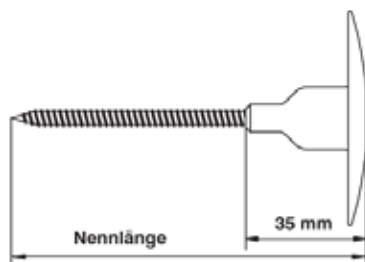

Technická data

užitná kategorie:	dřevo, plech do tl. 0,8 mm
průměr vrutu:	5 mm
minimální hloubka kotvení:	20 mm
průměr talíře	60 mm
nástavec:	Bit TX40

Výhody

- systém **ROCKET OPTI** zajišťuje jednokrokovou montáž hmoždinky s integrovanými izolačními zátkami
- teleskopická konstrukce - vysoká spolehlivost montáže
- pro zápusťnou i povrchovou montáž
- jednoduchá a rychlá montáž
- snadná kontrola montáže hmoždinky
- vyšší únosné hodnoty - příznivá spotřeba hmoždinek
- nízký bodový součinitel prostupu tepla
- trvalý přitlak hmoždinky
- přesně definovaná montáž na líc izolantu
- snížení rizika vykreslení hmoždinek na fasádě
- lze kombinovat s prostorovým rozšiřujícím talířem MW-CUP
- lze kombinovat s přídatnými rozšiřujícími talíři T90 a T140

Použití

- pro kotvení do deskových podkladních materiálů
- pro kotvení do plechu tloušťky 0,8 mm
- pro mechanické upevnění běžných izolantů pro ETICS

IsoFux Rocket Wood 60-80

IsoFux Rocket Wood 100-300

Obj. číslo	Produkt / Užitná délka hmoždinky (mm)	Barevné označení	Tloušťka izolantu (mm)		Balení (ks)	
			povrchová montáž *	zápustná montáž *	paleta	karton
127206	IsoFux Rocket Wood 60/85	béžová	60	80	6 000	150
127208	IsoFux Rocket Wood 80/105	žlutá	80	100	6 000	150
127210	IsoFux Rocket Wood 100/125	zelená	100	120	6 000	150
127212	IsoFux Rocket Wood 120/145	bílá	120	140	6 000	150
127214	IsoFux Rocket Wood 140/165	oranžová	140	160	4 000	100
127216	IsoFux Rocket Wood 160/185	hnědá	160	180	4 000	100
127218	IsoFux Rocket Wood 180/205	modrá	180	200	4 000	100
127220	IsoFux Rocket Wood 200/225	červená	200	220	4 000	100
127222	IsoFux Rocket Wood 220/245	světle šedá	220	240	4 000	100
127224	IsoFux Rocket Wood 240/265	černá	240	260	4 000	100
127226	IsoFux Rocket Wood 260/285	fialová	260	280	4 000	100
127228	IsoFux Rocket Wood 280/305	tmavě šedá	280	300	3 200	100
127230	IsoFux Rocket Wood 300/325	tmavě zelená	300	320	1 800	100